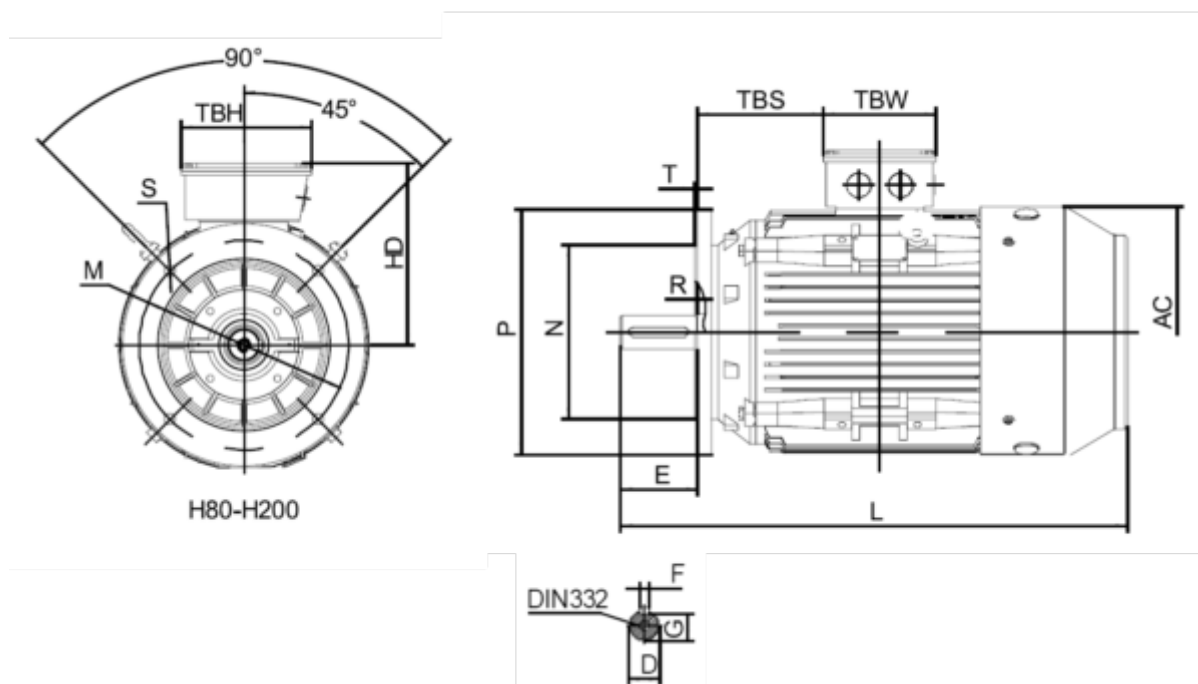

Varenummer: 250300400414
 Beskrivelse: Kleedrive T3C 112M-4 4.0KW 1400 o/min
 3x230/400V 50HZ IP55 B5 Eff=88,6%

Mål

AA = 231	K = Ø12	TBH = 134
AC = Ø220	L = 405	TBS = 73
AD = 292	M = Ø265	TBW = 134
D = Ø28	N = Ø230	
E = 60	P = Ø300	
F = -	R = 0	
G = 24	S = 4	
HD = 180	T = 4xØ15	